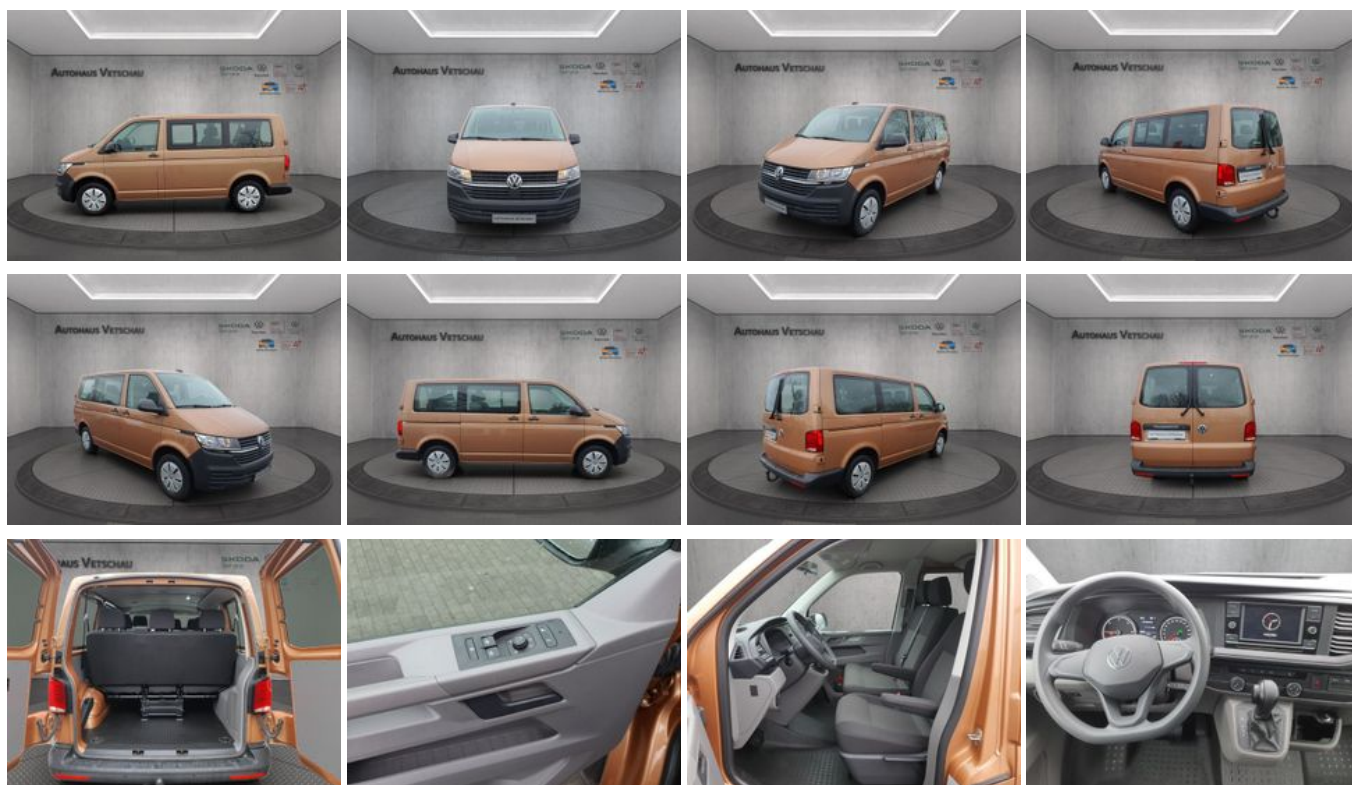

Fahrzeugausstattung

ABS	Allwetterreifen
Anhängerkupplung	Armlehne
Berganfahrassistent	Bluetooth
CD-Spieler	ESP
Elektr. Fensterheber	Elektr. Seitenspiegel
Elektr. Seitenspiegel anklappbar	Freisprecheinrichtung
Garantie	HU neu
Isofix	Klimaanlage
Lordosenstütze	Metallic
Müdigkeitswarner	Notrufsystem
Partikelfilter	Reifendruckkontrolle
Scheckheftgepflegt	Servolenkung
Sitzheizung	Stahlfelgen
Touchscreen	Traktionskontrolle
Zentralverriegelung	

* Ehemaliger Neupreis (Unverbindliche Preisempfehlung des Herstellers am Tag der Erstzulassung)

** Die angegebenen Verbrauchs- und Emissionswerte wurden nach den gesetzlich vorgeschriebenen Messverfahren ermittelt. Am 1. Januar 2022 hat der WLTP-Prüfzyklus den NEFZ-Prüfzyklus vollständig ersetzt, sodass für nach diesem Datum neu typgenehmigte Fahrzeuge keine NEFZ-Werte vorliegen. Weitere Informationen zum offiziellen Kraftstoffverbrauch und den offiziellen spezifischen CO₂-Emissionen neuer Personenkraftwagen können dem "Leitfaden über den Kraftstoffverbrauch, die CO₂-Emission und den Stromverbrauch neuer Personenkraftwagen" entnommen werden, der an allen Verkaufsstellen, bei der Deutsche Automobil Treuhand GmbH (DAT), Hellmuth-Hirth-Straße 1, 73760 Ostfildern-Scharnhausen, und unter <https://www.dat.de/co2/> unentgeltlich erhältlich ist.