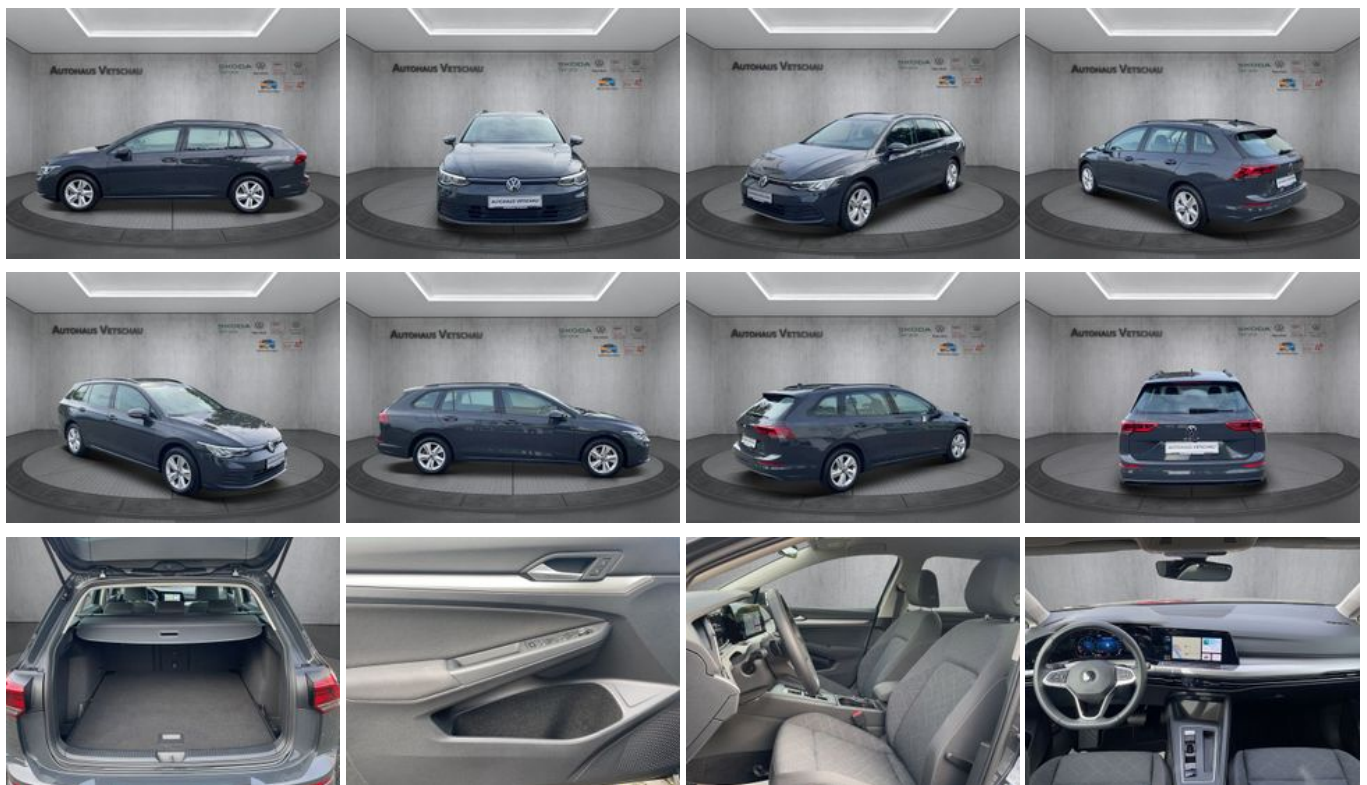

Fahrzeugnummer AV650

Schnellinformationen

Fahrzeugart	Vorführfahrzeug	Klasse	Golf
Kategorie	Kombi	Hubraum	1498 cm ³
Erstzulassung	02/2022	Außenfarbe	Grau
Laufleistung	34000 km	Innenfarbe	Schwarz
Leistung	110 kW (150 PS)	Innenausstattung	Stoff
Kraftstoffart	Benzin		
Getriebe	Automatik		

Fahrzeugausstattung

3-Zonen-Klimaautomatik	ABS
Ambiente-Beleuchtung	Armlehne
Berganfahrassistent	Bluetooth
Dachreling	ESP
Elektr. Fensterheber	Elektr. Seitenspiegel
Elektr. Wegfahrsperr	Fernlichtassistent
Freisprecheinrichtung	Garantie
Geschwindigkeitsbegrenzer	HU neu
Induktionsladen für Smartphones	Isofix
Lederlenkrad	Leichtmetallfelgen
Lichtsens	Lordosenstütze
Multifunktionslenkrad	Müdigkeitswarner
Navigationssystem	Notbremsassistent
Notrufsystem	Partikelfilter
Raucherpaket	Reifendruckkontrolle
Scheckheftgepflegt	Servolenkung
Sitzheizung	Spurhalteassistent
Start/Stop-Automatik	Totwinkel-Assistent
Traktionskontrolle	USB
Volldigitales Kombiinstrument	Winterpaket
Zentralverriegelung	