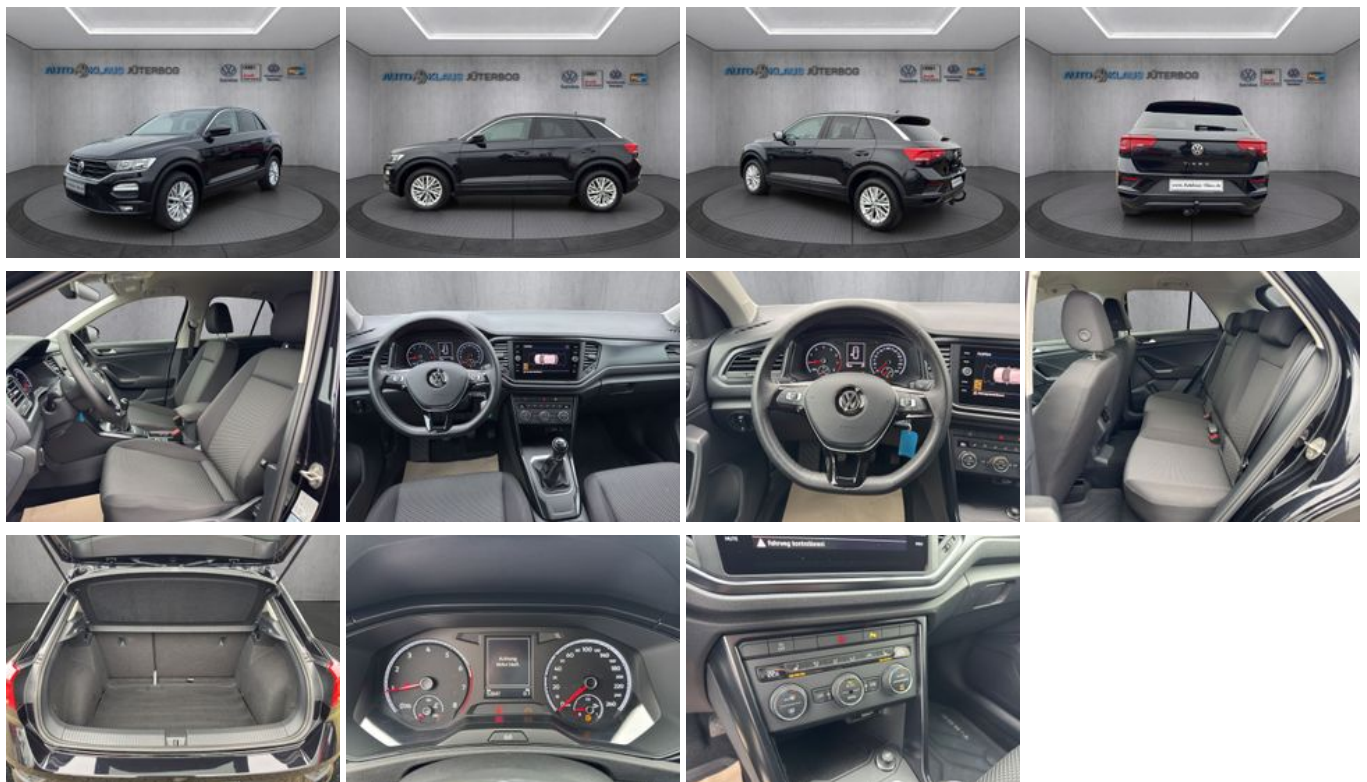

Fahrzeugnummer 1451

Schnellinformationen

Fahrzeugart	Gebrauchtfahrzeug	Klasse	T-Roc
Kategorie	SUV/Geländewagen/Pic kup	Hubraum	999 cm ³
Erstzulassung	09/2020	Außenfarbe	Schwarz
Laufleistung	52610 km	Innenfarbe	Schwarz
Leistung	85 kW (116 PS)	Innenausstattung	Stoff
Kraftstoffart	Benzin		
Getriebe	Schaltgetriebe		

Fahrzeugausstattung

2-Zonen-Klimaautomatik	ABS
Armllehne	Berganfahrassistent
Bordcomputer	CD-Spieler
ESP	Elektr. Fensterheber
Elektr. Seitenspiegel	Elektr. Wegfahrsperr
Fernlichtassistent	Freisprecheinrichtung
Innenspiegel autom. abblendend	Isofix
Lederlenkrad	Leichtmetallfelgen
Lichtsens	Lordosenstütze
Metallic	Multifunktionslenkrad
Nebelscheinwerfer	Notbremsassistent
Partikelfilter	Regensens
Reifendruckkontrolle	Servolenkung
Sitzheizung	Spurhalteassistent
Start/Stop-Automatik	Traktionskontrolle
USB	Winterpaket
Zentralverriegelung	