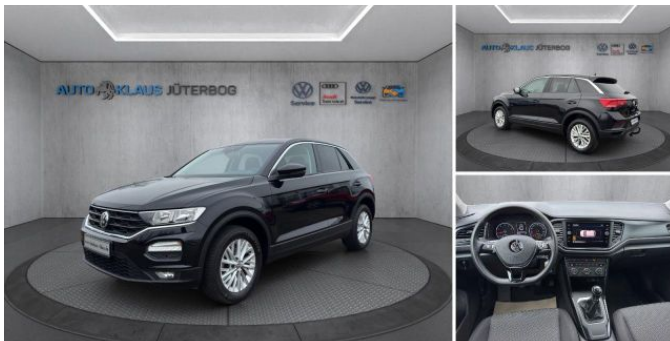

Volkswagen T-Roc 1.0 TSI, Winter Paket, PDC v+h, Licht Sicht

Ehem. Neupreis*

24.706,-€

Ihre Ersparnis

19 %

Unser Angebotspreis:

19.995,-€

Differenzbesteuert gemäß §25a UStG

Fahrzeugnummer 1451

Schnellinformationen

Fahrzeugart	Gebrauchtfahrzeug	Klasse	T-Roc
Kategorie	SUV/Geländewagen/Pic kup	Hubraum	999 cm ³
Erstzulassung	09/2020	Außenfarbe	Schwarz
Laufleistung	52610 km	Innenfarbe	Schwarz
Leistung	85 kW (116 PS)	Innenausstattung	Stoff
Kraftstoffart	Benzin		
Getriebe	Schaltgetriebe		