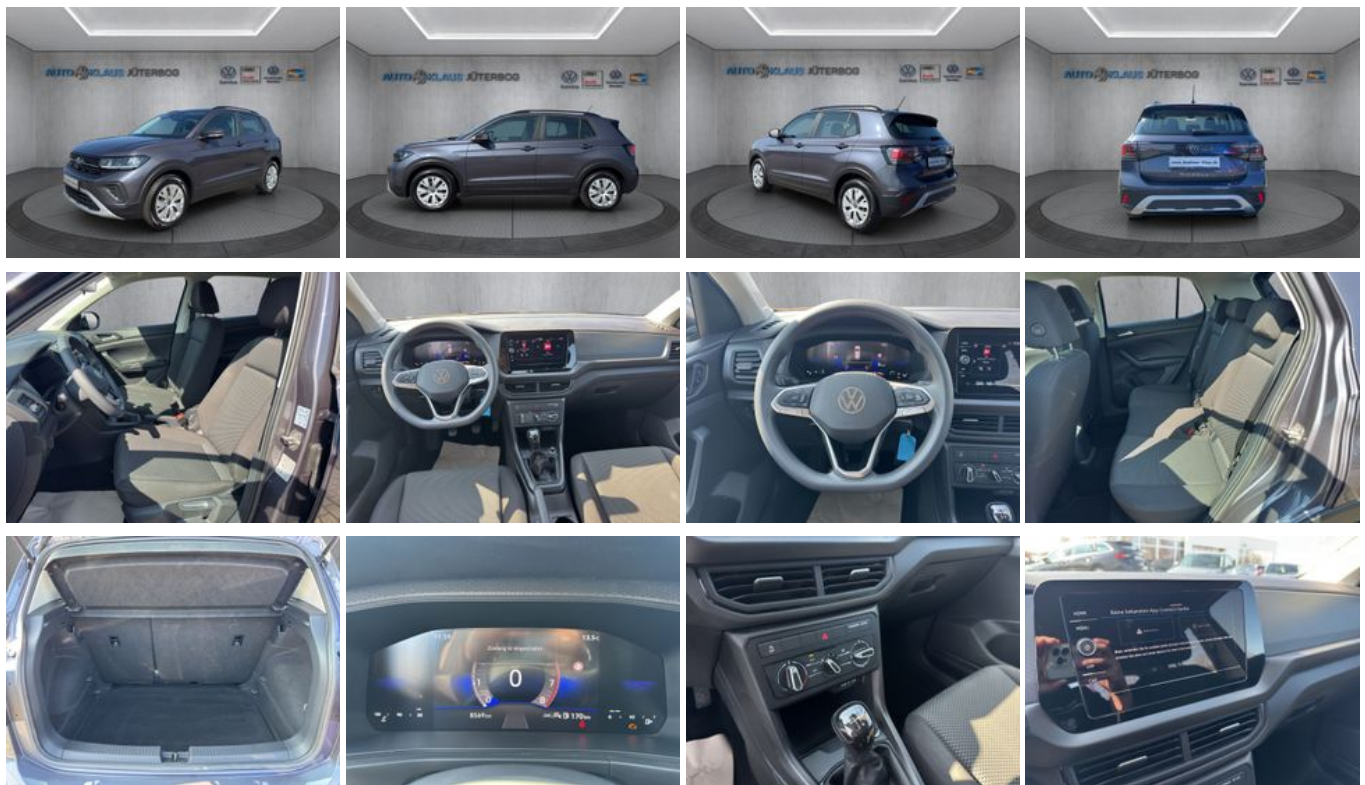

19 % MwSt ausweisbar

Fahrzeugnummer 1457

Schnellinformationen

Fahrzeugart	Gebrauchtfahrzeug	Klasse	T-Cross
Kategorie	SUV/Geländewagen/Pic kup	Hubraum	999 cm ³
Erstzulassung	04/2024	Außenfarbe	Grau
Laufleistung	8550 km	Innenfarbe	Schwarz
Leistung	70 kW (95 PS)	Innenausstattung	Stoff
Kraftstoffart	Benzin		
Getriebe	Schaltgetriebe		

Fahrzeugausstattung

ABS	Android Auto
Apple CarPlay	Berganfahrassistent
Dachreling	ESP
Elektr. Fensterheber	Elektr. Seitenspiegel
Elektr. Wegfahrsperre	Freisprecheinrichtung
Geschwindigkeitsbegrenzer	HU neu
Isofix	Klimaanlage
Lichtsensoren	Metallic
Multifunktionslenkrad	Müdigkeitswarner
Notbremsassistent	Notrufsystem
Partikelfilter	Reifendruckkontrolle
Scheckheftgepflegt	Servolenkung
Spurhalteassistent	Stahlfelgen
Start/Stop-Automatik	Traktionskontrolle
USB	Verkehrszeichenerkennung
Volldigitales Kombiinstrument	Zentralverriegelung