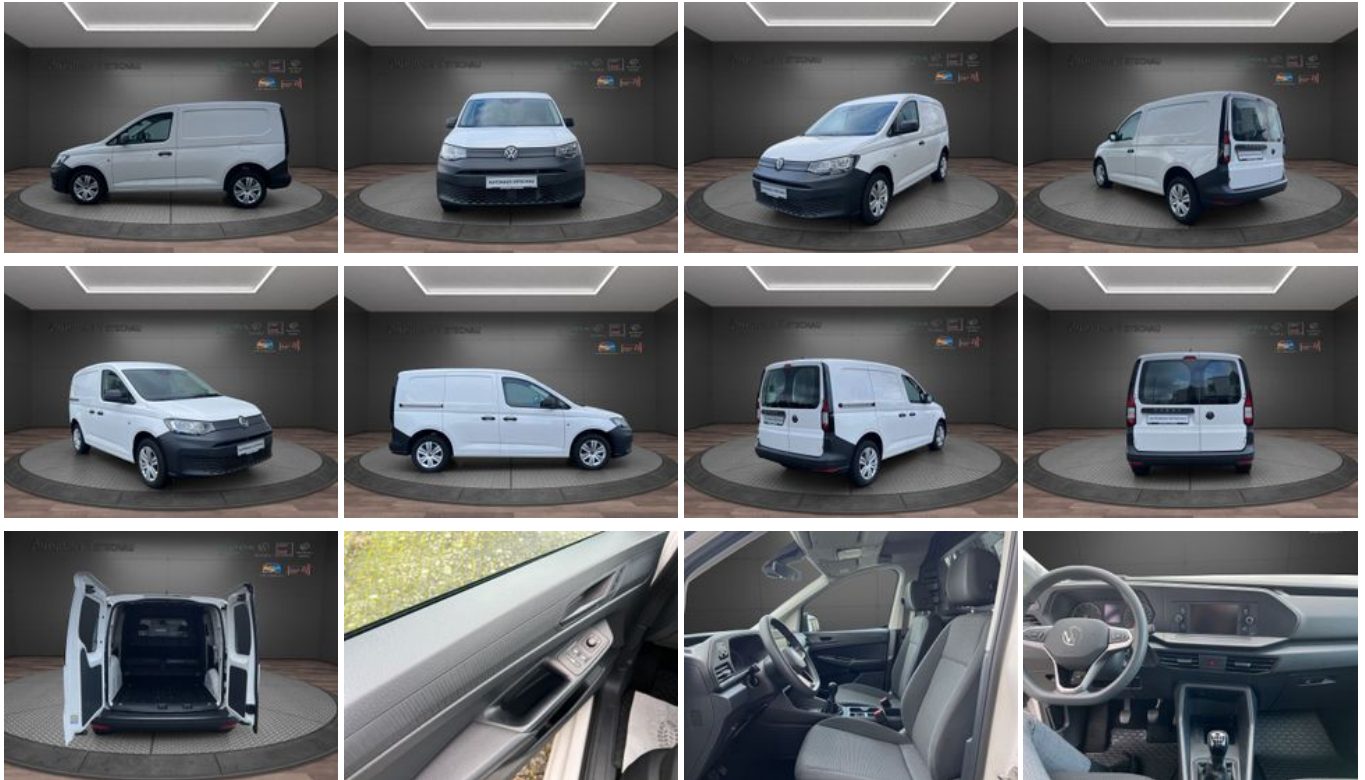

Fahrzeugausstattung

ABS
Klimaanlage
Scheckheftgepflegt
Trennwand

ESP
Partikelfilter
Servolenkung
Zentralverriegelung