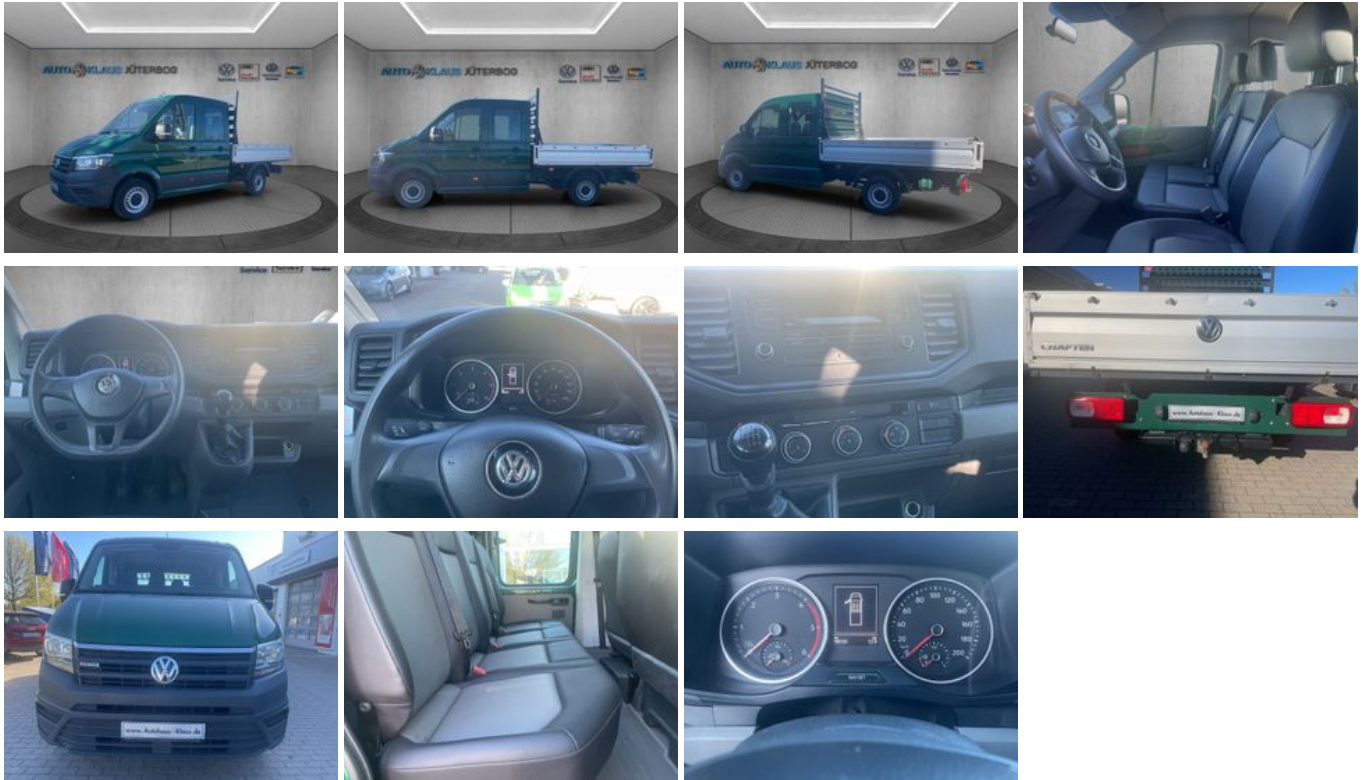

Fahrzeugausstattung

ABS

ESP

Partikelfilter

Servolenkung

Anhängerkupplung

Keine Klimaanlage oder -automatik

Scheckheftgepflegt

Zentralverriegelung