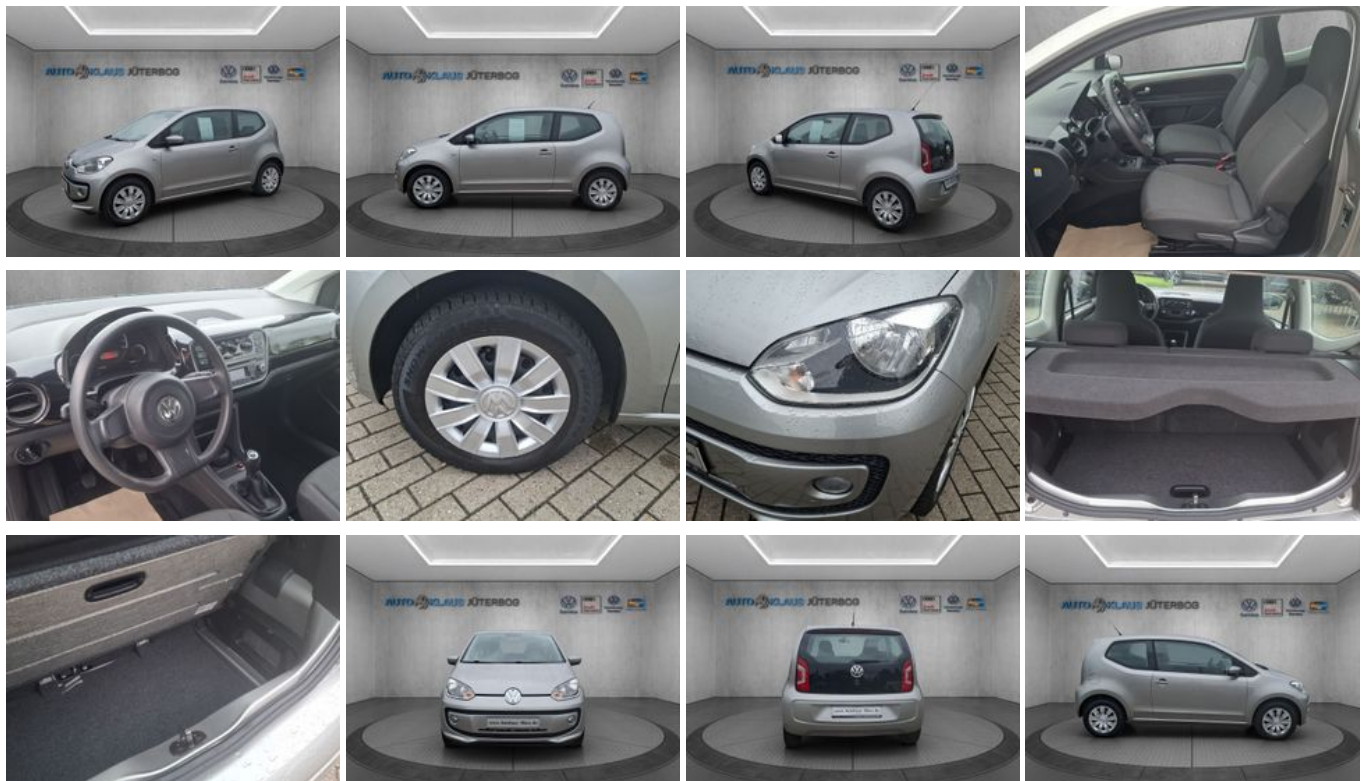

Fahrzeugausstattung

ABS	Berganfahrassistent
CD-Spieler	ESP
Elektr. Fensterheber	Elektr. Seitenspiegel
Elektr. Wegfahrsperre	Isofix
Klimaanlage	Metallic
Nebelscheinwerfer	Servolenkung
Sitzheizung	Stahlfelgen
Traktionskontrolle	Winterpaket
Zentralverriegelung