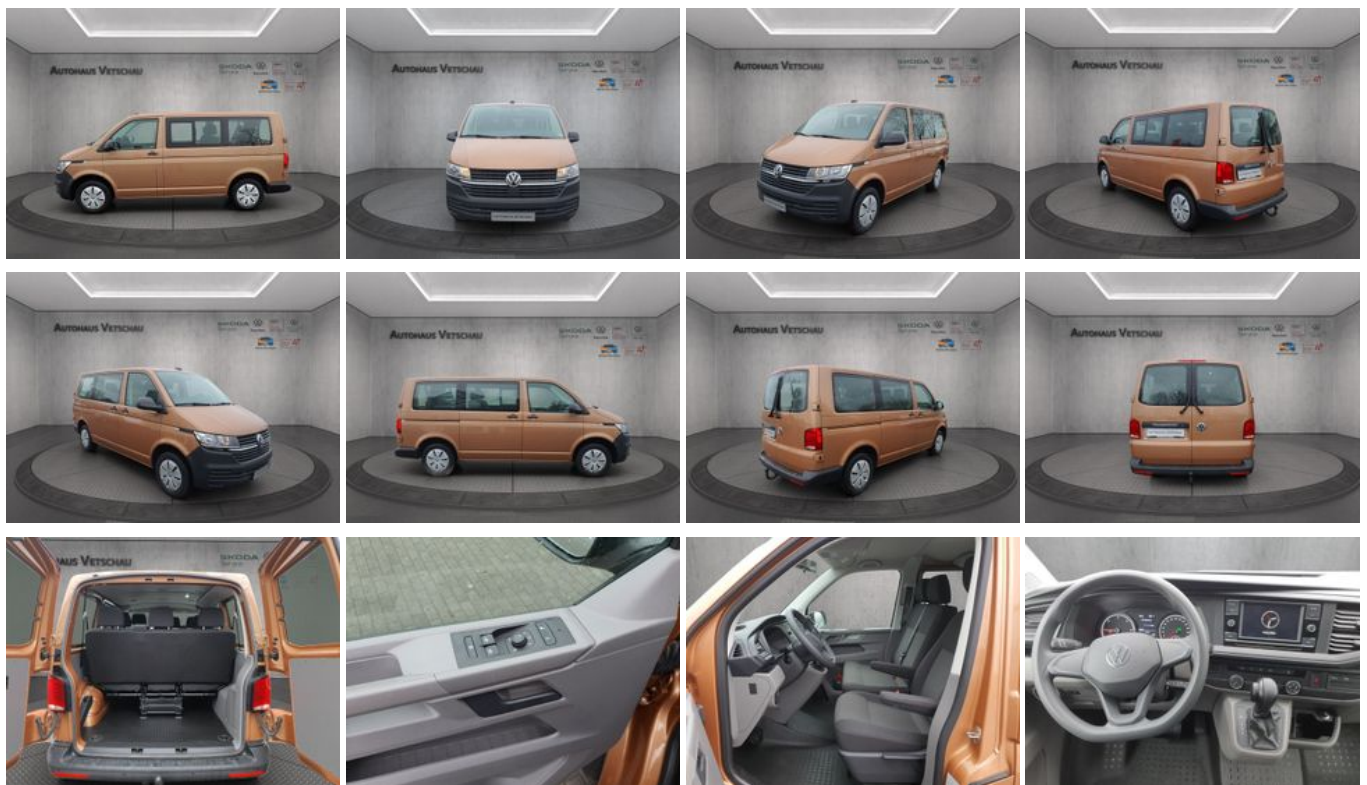

Fahrzeugausstattung

ABS	Allwetterreifen
Anhängerkupplung	Armlehne
Berganfahrassistent	Bluetooth
CD-Spieler	ESP
Elektr. Fensterheber	Elektr. Seitenspiegel
Elektr. Seitenspiegel anklappbar	Freisprecheinrichtung
Garantie	HU neu
Isofix	Klimaanlage
Lordosenstütze	Metallic
Müdigkeitswarner	Notrufsystem
Partikelfilter	Reifendruckkontrolle
Scheckheftgepflegt	Servolenkung
Sitzheizung	Stahlfelgen
Touchscreen	Traktionskontrolle
Zentralverriegelung	

* Ehemaliger Neupreis (Unverbindliche Preisempfehlung des Herstellers am Tag der Erstzulassung)

** Die angegebenen Verbrauchs- und Emissionswerte wurden nach den gesetzlich vorgeschriebenen Messverfahren ermittelt. Am 1. Januar 2022 hat der WLTP-Prüfzyklus den NEFZ-Prüfzyklus vollständig ersetzt, sodass für nach diesem Datum neu typgenehmigte Fahrzeuge keine NEFZ-Werte vorliegen. Weitere Informationen zum offiziellen Kraftstoffverbrauch und den offiziellen spezifischen CO₂-Emissionen neuer Personenkraftwagen können dem "Leitfaden über den Kraftstoffverbrauch, die CO₂-Emission und den Stromverbrauch neuer Personenkraftwagen" entnommen werden, der an allen Verkaufsstellen, bei der Deutsche Automobil Treuhand GmbH (DAT), Hellmuth-Hirth-Straße 1, 73760 Ostfildern-Scharnhausen, und unter <https://www.dat.de/co2/> unentgeltlich erhältlich ist.