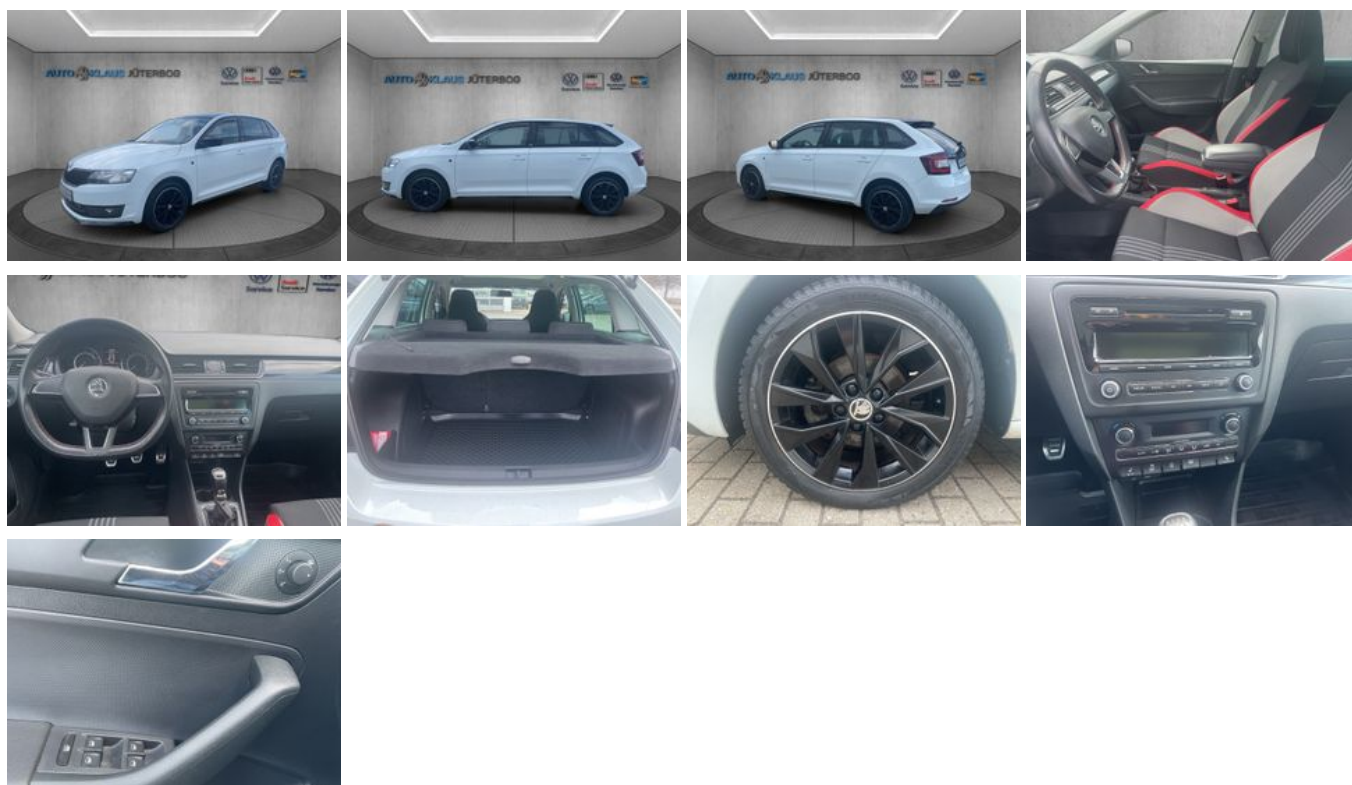

Fahrzeugnummer 1762

Schnellinformationen

Fahrzeugart	Gebrauchtfahrzeug	Klasse	Rapid
Kategorie	Kombi	Hubraum	1197 cm ³
Erstzulassung	02/2015	Außenfarbe	Weiß
Laufleistung	116000 km	Innenfarbe	Schwarz
Leistung	63 kW (86 PS)	Innenausstattung	Stoff
Kraftstoffart	Benzin		
Getriebe	Schaltgetriebe		

Fahrzeugausstattung

ABS	Armlehne
Bordcomputer	CD-Spieler
ESP	Elektr. Fensterheber
Elektr. Seitenspiegel	Elektr. Wegfahrsperre
Klimaautomatik	Lederlenkrad
Leichtmetallfelgen	Nebelscheinwerfer
Reifendruckkontrolle	Servolenkung
Sitzheizung	Sportsitze
Traktionskontrolle	Winterpaket
Zentralverriegelung	