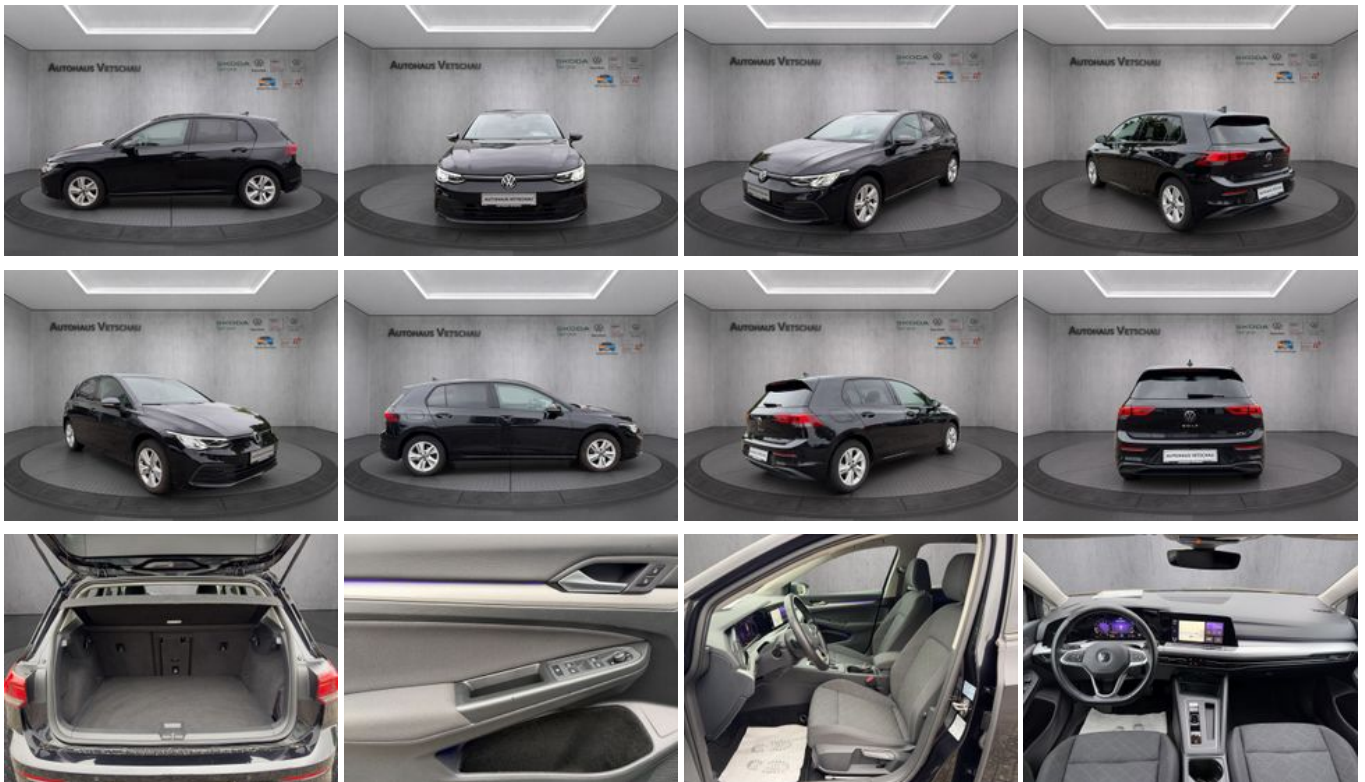

Fahrzeugausstattung

ABS	Allwetterreifen
Ambiente-Beleuchtung	Apple CarPlay
Armlehne	Beheizbares Lenkrad
Berganfahrassistent	Bluetooth
ESP	Elektr. Fensterheber
Elektr. Seitenspiegel	Elektr. Wegfahrsperrung
Fernlichtassistent	Freisprecheinrichtung
Garantie	Geschwindigkeitsbegrenzer
Induktionsladen für Smartphones	Innenspiegel autom. abblendend
Isofix	Klimaautomatik
Lederlenkrad	Leichtmetallfelgen
Lichtsensoren	Lordosenstütze
Metallic	Multifunktionslenkrad
Müdigkeitswarner	Navigationssystem
Notbremsassistent	Notrufsystem
Partikelfilter	Regensensor
Reifendruckkontrolle	Scheckheftgepflegt
Servolenkung	Sitzheizung
Sprachsteuerung	Spurhalteassistent
Start/Stop-Automatik	USB
Verkehrszeichenerkennung	Volldigitales Kombiinstrument
Winterpaket