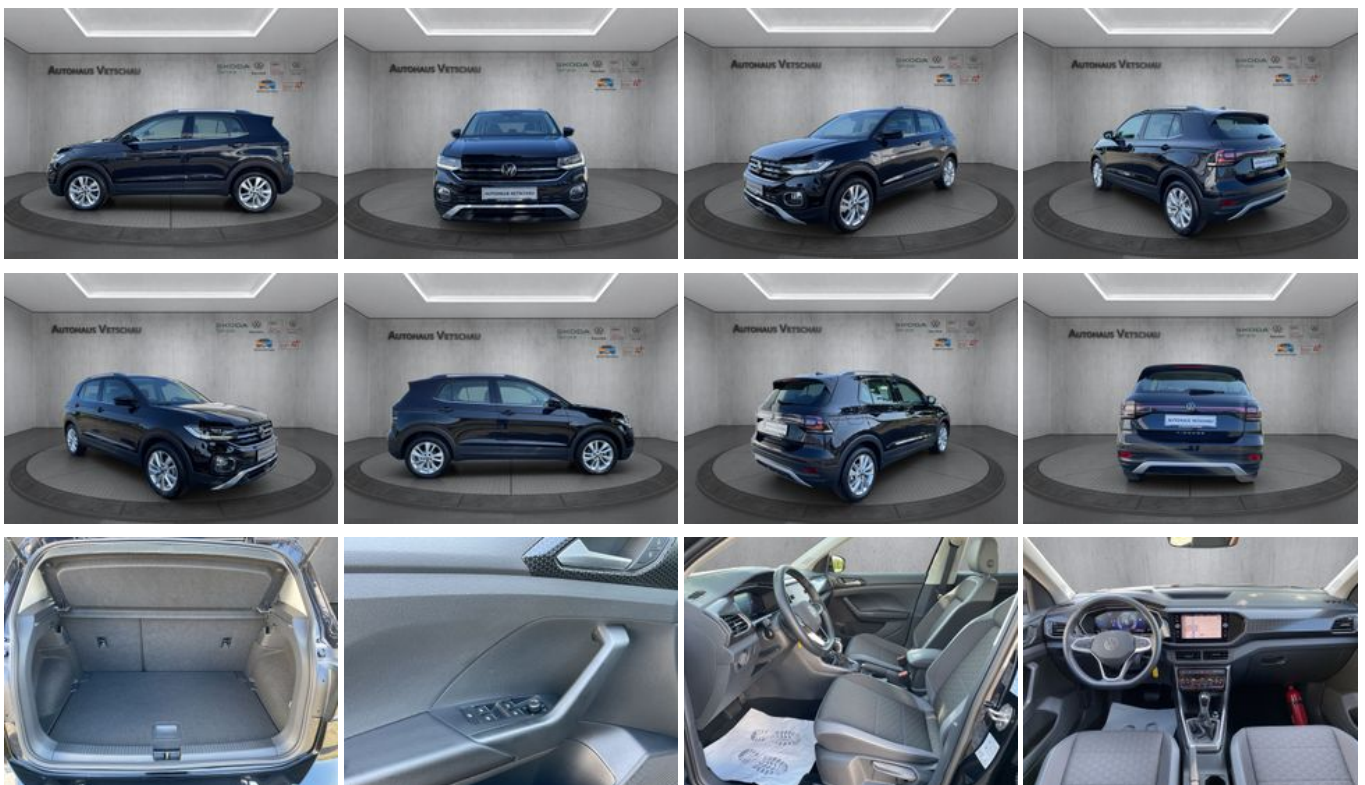

Fahrzeugausstattung

2-Zonen-Klimaautomatik	ABS
Ambiente-Beleuchtung	Anhängerkupplung
ArMLEHNE	Berganfahrassistent
Dachreling	ESP
Elektr. Fensterheber	Elektr. Seitenspiegel
Elektr. Seitenspiegel anklappbar	Elektr. Wegfahrsperr
Fernlichtassistent	Freisprecheinrichtung
Garantie	Geschwindigkeitsbegrenzer
HU neu	Innenspiegel autom. abblendend
Isofix	Lederlenkrad
Leichtmetallfelgen	Lichtsensor
Lordosenstütze	Metallic
Multifunktionslenkrad	Müdigkeitswarner
Navigationssystem	Nebelscheinwerfer
Notbremsassistent	Notrufsystem
Partikelfilter	Regensensor
Reifendruckkontrolle	Schaltwippen
Scheckheftgepflegt	Servolenkung
Sitzheizung	Sportsitze
Spurhalteassistent	Start/Stop-Automatik
Traktionskontrolle	Umklappbarer Beifahrersitz
Verkehrszeichenerkennung	Zentralverriegelung