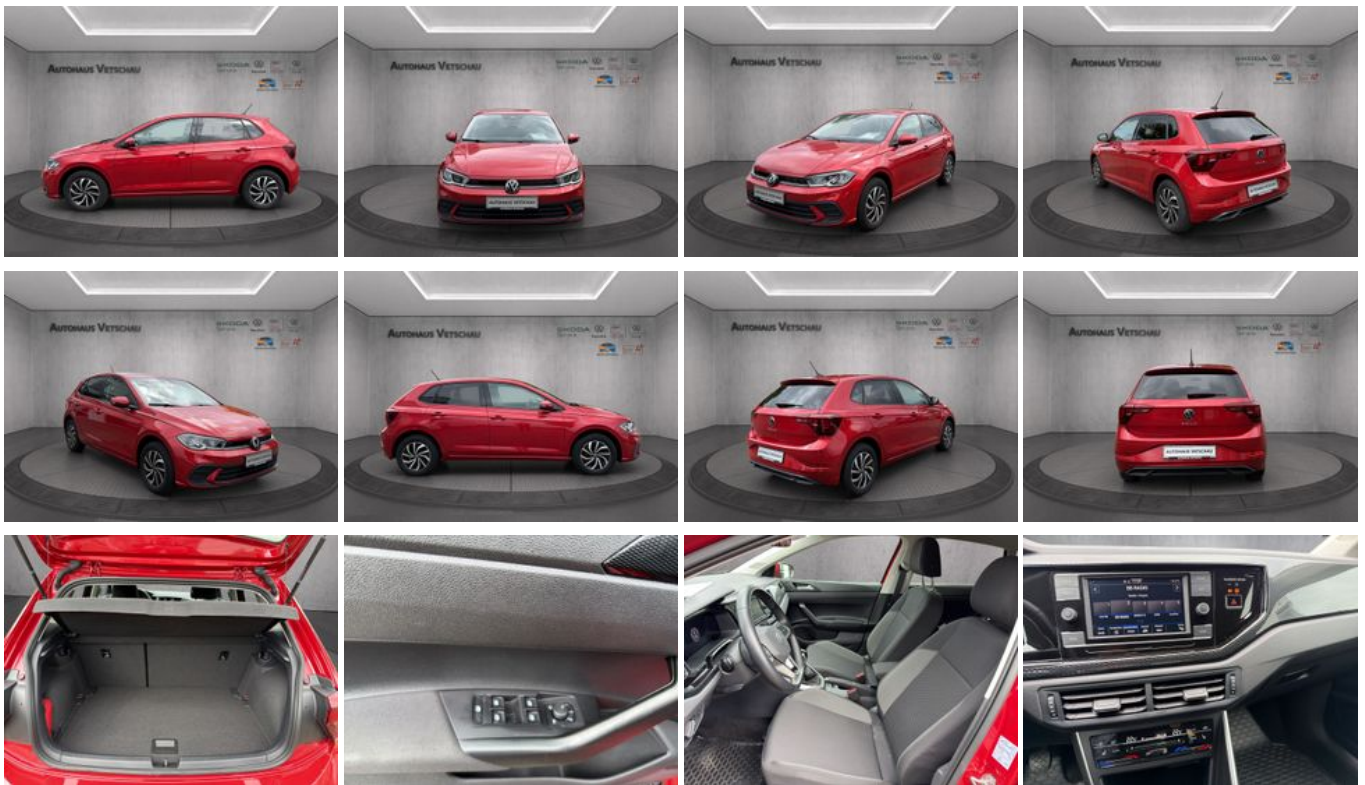

Volkswagen Polo Life 1.0 LED Klima Einparkhilfe el. Fenster

Ehem. Neupreis*

22.954,-€

Ihre Ersparnis

26 %

Unser Angebotspreis:

16.990,-€

14.277,- € netto

19 % MwSt ausweisbar

Fahrzeugnummer 78

Schnellinformationen

Fahrzeugart	Gebrauchtfahrzeug	Klasse	Polo
Kategorie	Limousine	Hubraum	999 cm ³
Erstzulassung	03/2023	Außenfarbe	Rot
Laufleistung	19990 km	Innenfarbe	Schwarz
Leistung	59 kW (80 PS)	Innenausstattung	Stoff
Kraftstoffart	Benzin		
Getriebe	Schaltgetriebe		

Fahrzeugausstattung

2-Zonen-Klimaautomatik	ABS
Allwetterreifen	Android Auto
Armllehne	Berganfahrassistent
ESP	Elektr. Fensterheber
Elektr. Seitenspiegel	Elektr. Seitenspiegel anklappbar
Elektr. Wegfahrsperre	Fernlichtassistent
Freisprecheinrichtung	Garantie
Geschwindigkeitsbegrenzer	HU neu
Innenspiegel autom. abblendend	Isofix
Lederlenkrad	Leichtmetallfelgen
Lichtsensoren	Lordosenstütze
Metallic	Multifunktionslenkrad
Müdigkeitswarner	Notbremsassistent
Notrufsystem	Regensensor
Reifendruckkontrolle	Scheckheftgepflegt
Servolenkung	Sitzheizung
Spurhalteassistent	Start/Stop-Automatik
Traktionskontrolle	USB
Volldigitales Kombiinstrument	Zentralverriegelung