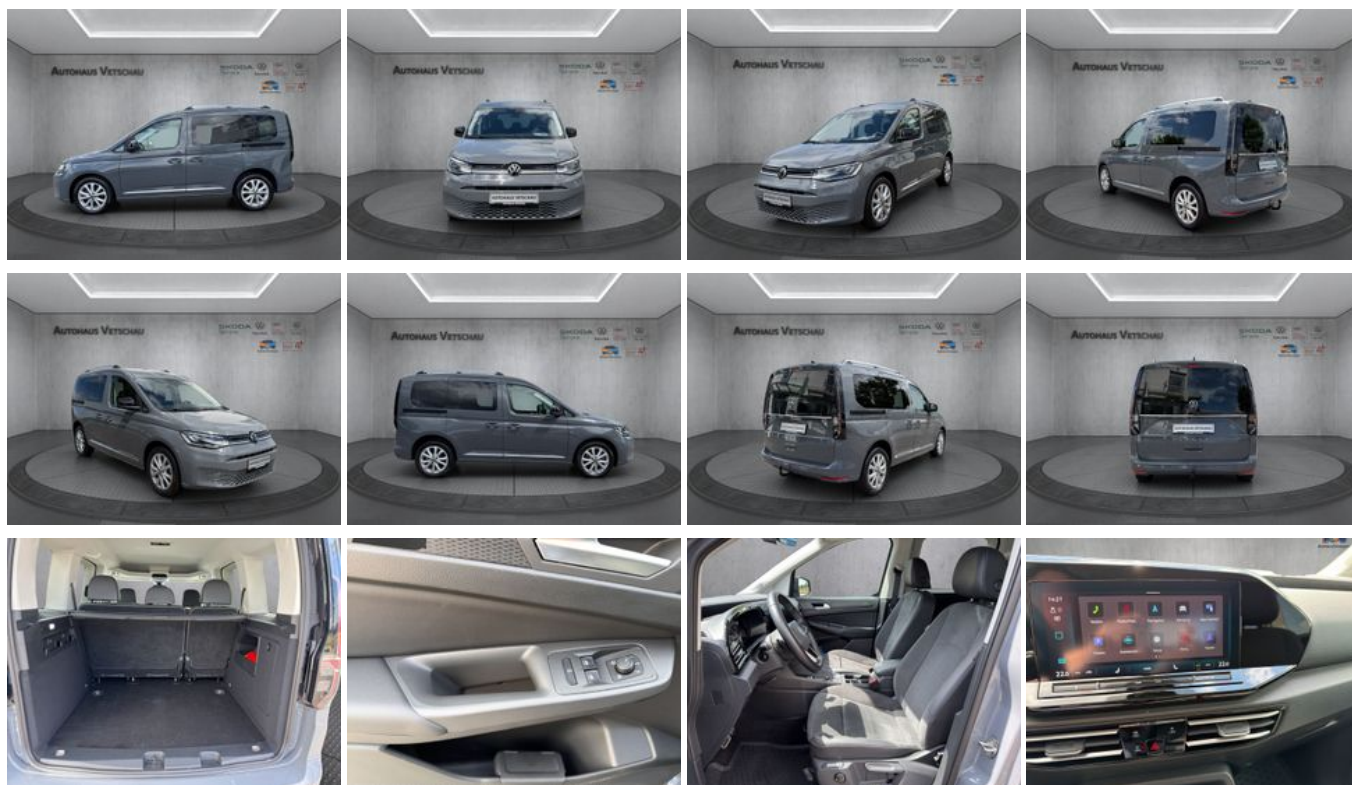

19 % MwSt ausweisbar

Fahrzeugnummer 62

Schnellinformationen

Fahrzeugart	Gebrauchtfahrzeug	Klasse	Caddy
Kategorie	Kombi, Kleinbus bis 9 Sitze	Hubraum	1968 cm ³
Erstzulassung	12/2024	Außenfarbe	Grau
Laufleistung	19900 km	Innenfarbe	
Leistung	90 kW (122 PS)	Innenausstattung	
Kraftstoffart	Diesel		
Getriebe	Automatik		

Fahrzeugausstattung

2-Zonen-Klimaautomatik
Anhängerkupplung
Partikelfilter
Servolenkung

ABS
ESP
Scheckheftgepflegt
Zentralverriegelung

* Ehemaliger Neupreis (Unverbindliche Preisempfehlung des Herstellers am Tag der Erstzulassung)